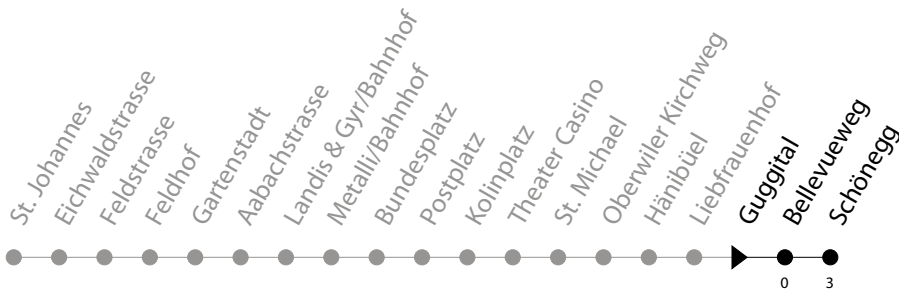

Abfahrtszeiten Haltestelle: Guggital

Gültig von 15.12.2019 bis 12.12.2020

h	Montag - Freitag	Samstag	Sonntag
5	59 <sub>A</sub>	59 <sub>A</sub>	
6	14 29 <sub>A</sub> 44 59 <sub>A</sub>	14 <sub>A</sub> 29 <sub>A</sub> 44 59 <sub>A</sub>	12 <sub>A</sub> 42
7	14 29 <sub>A</sub> 44 59 <sub>A</sub>	14 29 <sub>A</sub> 44 59 <sub>A</sub>	12 42
8	14 29 <sub>A</sub> 44 59 <sub>A</sub>	14 29 <sub>A</sub> 44 59 <sub>A</sub>	12 31 <sub>A</sub> 46
9	14 29 <sub>A</sub> 44 59 <sub>A</sub>	14 29 <sub>A</sub> 44 59 <sub>A</sub>	02 <sub>A</sub> 16 32 <sub>A</sub> 46
10	14 29 <sub>A</sub> 44 59 <sub>A</sub>	14 29 <sub>A</sub> 44 59 <sub>A</sub>	02 <sub>A</sub> 16 32 <sub>A</sub> 46
11	14 29 <sub>A</sub> 44 59 <sub>A</sub>	14 29 <sub>A</sub> 44 59 <sub>A</sub>	02 <sub>A</sub> 16 32 <sub>A</sub> 46
12	14 29 <sub>A</sub> 44 59 <sub>A</sub>	14 29 <sub>A</sub> 44 59 <sub>A</sub>	02 <sub>A</sub> 16 32 <sub>A</sub> 46
13	14 29 <sub>A</sub> 44 59 <sub>A</sub>	14 29 <sub>A</sub> 44 59 <sub>A</sub>	02 <sub>A</sub> 16 32 <sub>A</sub> 46
14	14 29 <sub>A</sub> 44 59 <sub>A</sub>	14 29 <sub>A</sub> 44 59 <sub>A</sub>	02 <sub>A</sub> 16 32 <sub>A</sub> 46
15	14 29 <sub>A</sub> 44 59 <sub>A</sub>	14 29 <sub>A</sub> 44 59 <sub>A</sub>	02 <sub>A</sub> 16 32 <sub>A</sub> 46
16	14 29 <sub>A</sub> 44 59 <sub>A</sub>	14 29 <sub>A</sub> 44 59 <sub>A</sub>	02 <sub>A</sub> 16 32 <sub>A</sub> 46
17	14 29 <sub>A</sub> 44 59 <sub>A</sub>	14 29 <sub>A</sub> 44 59 <sub>A</sub>	02 <sub>A</sub> 16 32 <sub>A</sub> 46
18	14 29 <sub>A</sub> 44 59 <sub>A</sub>	14 29 <sub>A</sub> 44 59 <sub>A</sub>	12 42
19	14 29 <sub>A</sub> 44 59 <sub>A</sub>	14 29 <sub>A</sub> 44 59 <sub>A</sub>	12 42
20	14 29 <sub>A</sub> 44 59 <sub>A</sub>	14 42	12 42
21	14 42	12 42	12 42
22	12 42	12 42	12 42
23	12 42	12 42	12 42
0	12 <sub>A</sub> 44 <sub>A</sub> <sup>L</sup>	12 <sub>A</sub> 44 <sub>A</sub>	12 <sub>A</sub>